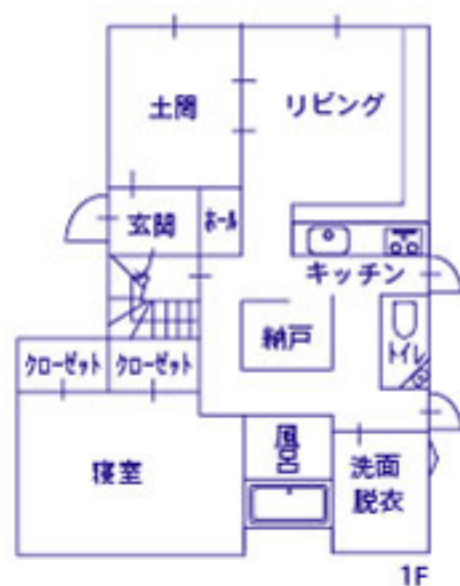

Q こうしてよかった!という
ところは、ありますか?

A キッチンとカウンターの造
り。ダイニングテーブルが要
らない。洗面所のミラー、壁
に作ってもらった小さい棚。
トイレの漆喰は消臭、調湿効
果で快適。

Q お気に入りの空間はありま
すか?

A 家族が自然と集まるリビン
グ。子供達も高校生になっ
てもリビングにいる時間が多
かった。

Q 暮らしの中で好きなこと、
好きなときは?

A やっぱり、海を見ながら過ご
せること。天気の良い時も、
悪い時も。四季を通して表情
が違う海が見られること。夕
日や夕焼けの時間が好き。

オーナー様に質問