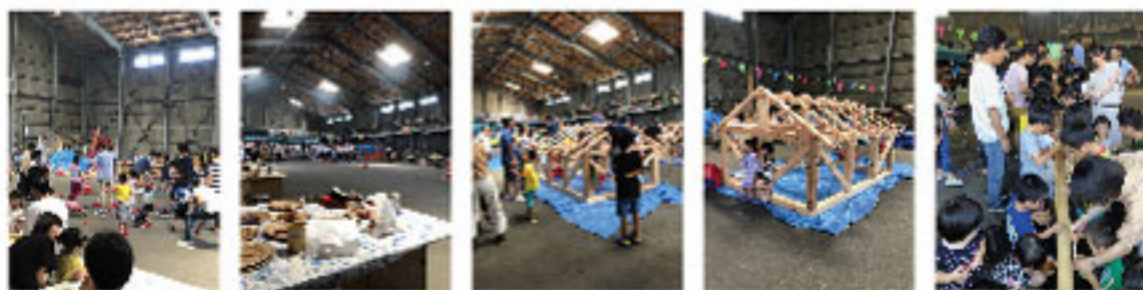

毎年恒例!!夏のお客様大感謝祭 夏フェス2018

今年の夏フェスは、子供達に大人気の流しそうめん、毎年恒例の焼き鳥、焼きそばなどの軽食に加え、suikenオリジナルミニ運動会を企画しました。紅白対抗の玉入れやラムネの早飲み競争、そして〇×クイズや、上棟ゲームと倉庫全体が熱気に包まれ、多いに盛り上がりました!!楽しく、貴重な体験ができたと多数のお声を掛けていただき、また来年も多くのOB様とお会い出来る事をスタッフ一同楽しみにしております。